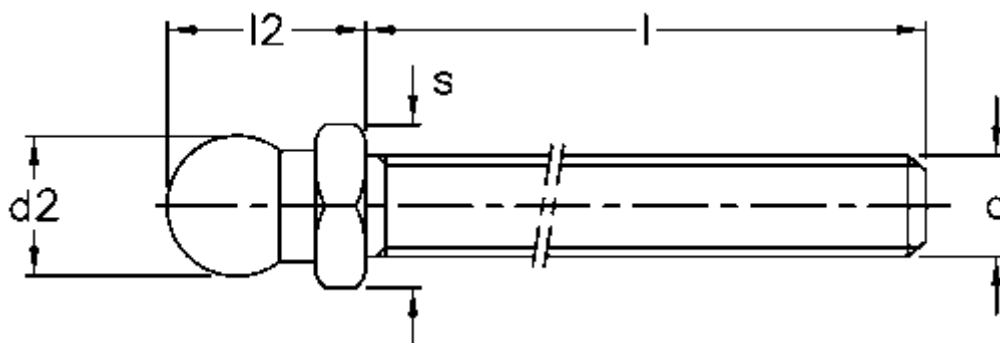

Varenummer: 2310302781
Beskrivelse: E+G Justérskrue, Forzinket stål
SM-24-M20x198

Mål

$d = M20$

$d_2 = 23.9$

$l = 198$

$l_2 = 37$

$s = 24$